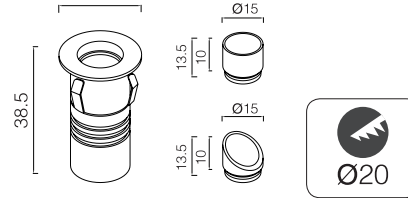

LED: OSRAM OSLON
CCT: 3000K 4000K 6000K
Angle: 15° 30° 45°
Input: AC220-240V 50/60Hz 1.3W
Output: DC3V 300mA 0.9W

TURBO102

CRI > 80 IP 20