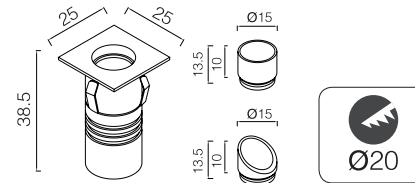

LED: OSRAM OSLON
CCT: 3000K 4000K 6000K
Angle: 15° 30° 45°
Input: AC220-240V 50/60Hz 1.3W
Output: DC3V 300mA 0.9W