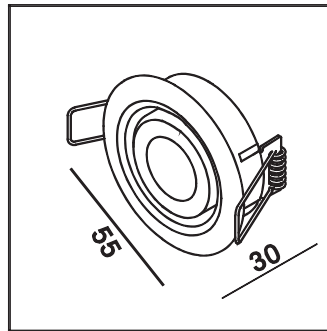

## TURBO105

<b>LightSource</b>	Cree LED
<b>Colour RenderingIndex</b>	> 90
<b>Colour Temperature</b>	3000K or 4000K or 5000K
<b>Colour Finish</b>	Silver or Black
<b>PowerFactor</b>	> 0.9
<b>CutOut</b>	Ø45mm
<b>PowerConsumption</b>	3W
<b>LuminousFlux</b>	350lm
<b>Lifetime</b>	50,000hours
<b>IP-code</b>	IP20
<b>Beam Angle</b>	45
<b>Voltage/current</b>	10V DC
<b>Output Current</b>	350mA
<b>HousingMaterial</b>	DieCast Aluminum
<b>Warranty</b>	1year