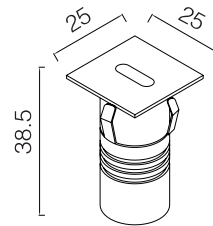

TURBO101

CRI > 80 IP 20

LED: OSRAM OSLON
CCT: 3000K 4000K 6000K
Input: AC220-240V 50/60Hz 1.3W
Output: DC3V 300mA 0.9W