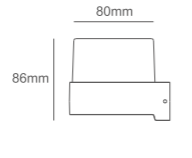

EN-ODo3

MODEL	POWER
EN-OD03	2x5W

EN-ODo4

MODEL	POWER	SIZE A*B*C
EN-OD04 - 6	6W	190*125*50

OUTDOOR LIGHTS

OUTDOOR LIGHTS

EN-ODo5

MODEL	POWER	BEAM ANGLE	SIZE A*B*C
EN-OD05	10 W	100°	180*105*85

EN-ODo6

MODEL	POWER	SIZE
EN-OD06 - 8S	8W	90*46
EN-OD06 - 15S	15W	140*46
EN-OD06 - 8R	8W	Ø90*46
EN-OD06 - 15R	15W	Ø140*46

EN-ODo7

MODEL	POWER	SIZE A*B
EN-OD07 - R	5W	Ø 108*80
EN-OD07 - S	5W	108*82

EN-ODo8

MODEL	POWER	SIZE
EN-OD08 - R	5W	108*115
EN-OD08 - S	5W	110*110*108

OUTDOOR LIGHTS

OUTDOOR LIGHTS

EN-OD09

MODEL	POWER	SIZE A*B*C*D
EN-OD09-S	5 W	80*86*96*105
EN-OD09-R	5 W	∅ 80*86*96*105

EN-OD10

MODEL	POWER	SIZE A*B*C*D
EN-OD10-S	2*5W	80*132*96*105
EN-OD10-R	2*5W	∅ 80*132*96*105