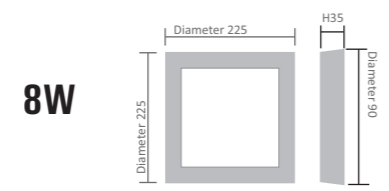

EN-PLo3

3K 4K 6K