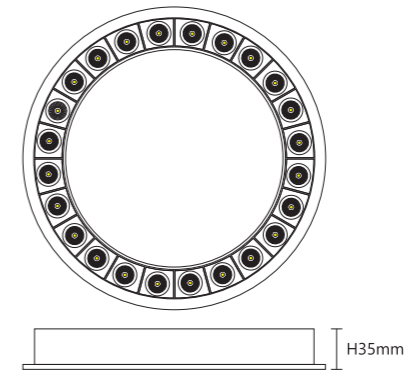

Turbo lights

9322293323/9322298957

COB SPOTLIGHTS

CLASSIC

EN-CBo2

CONE

EN-CBo1

MODEL	POWER	SIZE	CUTOUT	BEAM ANGLE
EN-CBo1 - 3	3W	∅ 55*45	∅ 50	24°
EN-CBo1 - 7	7W	∅ 85*60	∅ 75	38°
EN-CBo1 - 10	10W	∅ 85*70	∅ 75	38°
EN-CBo1 - 16	16W	∅ 118*75	∅ 85	55°
EN-CBo1 - 24	24W	∅ 140*105	∅ 125	55°
EN-CBo1 - 30	30W	∅ 160*90	∅ 145	55°
EN-CBo1 - 50	50W	∅ 160*120	∅ 145	55°

MODEL	POWER	SIZE	CUTOUT	BEAM ANGLE
EN-CBo2 - 5	5W	∅ 40 x 60	∅ 30	24°
EN-CBo2 - 10	10W	∅ 60 x 80	∅ 50	38°
EN-CBo2 - 15	15W	∅ 75 x 100	∅ 65	38°

V-SERIES

V-SERIES

EN-CB03

EN-CB04

MODEL	POWER	SIZE	CUTOUT	COLOR	BEAM ANGLE
EN-CB03(Spark) - 3	3W	∅ 36*34	∅ 32	WH/BK/RG	24°
EN-CB03 - 7	7W	∅ 59*69	∅ 50	WH/BK	24°
EN-CB03 - 12	12W	∅ 82*79	∅ 74	WH/BK	38°
EN-CB03 - 18	18W	∅ 90*93	∅ 80	WH/BK	38°
EN-CB03 - 30	30W	∅ 118*130	∅ 108	WH/BK	38°

MODEL	POWER	SIZE	CUTOUT	BEAM ANGLE
EN-CB04 - 7	7W	∅ 75*60	∅ 65	24°
EN-CB04 - 12	12W	∅ 85*80	∅ 75	38°

EN-CBo5

SPARK Button

EN-CBo6

ANDA

BA - BEAM ANGLE

MODEL	POWER	SIZE	CUTOUT	COLOR	BEAM ANGLE
EN-CBo5 - 1	1W	32*20	Ø 24	WH/BK	18°
EN-CBo5 - 3	3W	40*22	Ø 28	WH/BK	18°
EN-CBo3(Spark) - 3	3W	36*34	Ø 32	WH/BK/RG	24°

POWER	SIZE	CUT HOLE
20W	173*35	Ø165

POWER	SIZE	CUT HOLE
30W	218*35	Ø 205

LINEAR LIGHTS

CAECUS

LINEAR LIGHTS

UMBRA

EN-LL05

MODEL	POWER	SIZE	CUTOUT
EN-LL05 - 3	3W	40*40*42.2	35*35
EN-LL05 - 5	5W	69*40*42.2	65*35
EN-LL05 - 8	8W	100*40*42.2	95*35