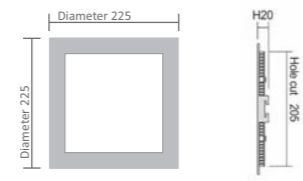

15W | 3 in 1

22W