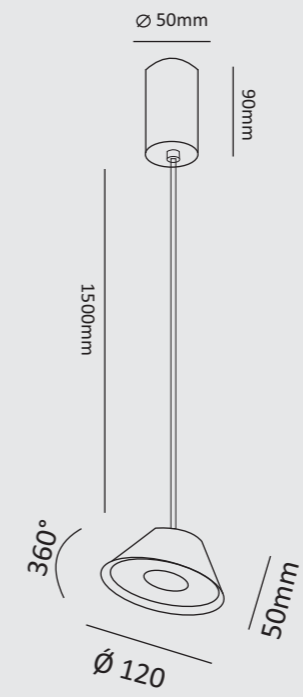

MODEL	POWER
EN-CY10 - 6	6W