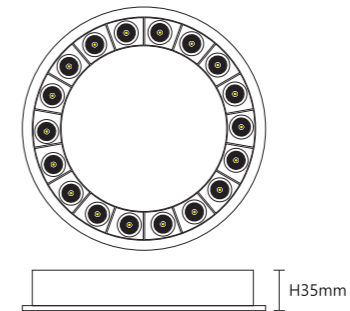

Turbo lights

9322293323/9322298957

COB SPOTLIGHTS

CLASSIC

EN-CBo2

CONE

EN-CBo1

MODEL	POWER	SIZE	CUTOUT	BEAM ANGLE
EN-CBo1 - 3	3W	∅ 55*45	∅ 50	24°
EN-CBo1 - 7	7W	∅ 85*60	∅ 75	38°
EN-CBo1 - 10	10W	∅ 85*70	∅ 75	38°
EN-CBo1 - 16	16W	∅ 118*75	∅ 85	55°
EN-CBo1 - 24	24W	∅ 140*105	∅ 125	55°
EN-CBo1 - 30	30W	∅ 160*90	∅ 145	55°
EN-CBo1 - 50	50W	∅ 160*120	∅ 145	55°

MODEL	POWER	SIZE	CUTOUT	BEAM ANGLE
EN-CBo2 - 5	5W	∅ 40 x 60	∅ 30	24°
EN-CBo2 - 10	10W	∅ 60 x 80	∅ 50	38°
EN-CBo2 - 15	15W	∅ 75 x 100	∅ 65	38°

V-SERIES

V-SERIES

EN-CB03

EN-CB04

MODEL	POWER	SIZE	CUTOUT	COLOR	BEAM ANGLE
EN-CB03(Spark) - 3	3W	∅ 36*34	∅ 32	WH/BK/RG	24°
EN-CB03 - 7	7W	∅ 59*69	∅ 50	WH/BK	24°
EN-CB03 - 12	12W	∅ 82*79	∅ 74	WH/BK	38°
EN-CB03 - 18	18W	∅ 90*93	∅ 80	WH/BK	38°
EN-CB03 - 30	30W	∅ 118*130	∅ 108	WH/BK	38°

MODEL	POWER	SIZE	CUTOUT	BEAM ANGLE
EN-CB04 - 7	7W	∅ 75*60	∅ 65	24°
EN-CB04 - 12	12W	∅ 85*80	∅ 75	38°

EN-CBo5

SPARK Button

EN-CBo6

ANDA

BA - BEAM ANGLE

MODEL	POWER	SIZE	CUTOUT	COLOR	BEAM ANGLE
EN-CBo5 - 1	1W	32*20	Ø 24	WH/BK	18°
EN-CBo5 - 3	3W	40*22	Ø 28	WH/BK	18°
EN-CBo3(Spark) - 3	3W	36*34	Ø 32	WH/BK/RG	24°

POWER	SIZE	CUT HOLE
20W	173*35	Ø165

POWER	SIZE	CUT HOLE
30W	218*35	Ø 205

LINEAR LIGHTS

CAECUS

LINEAR LIGHTS

UMBRA

EN-LL05

MODEL	POWER	SIZE	CUTOUT
EN-LL05 - 3	3W	40*40*42.2	35*35
EN-LL05 - 5	5W	69*40*42.2	65*35
EN-LL05 - 8	8W	100*40*42.2	95*35