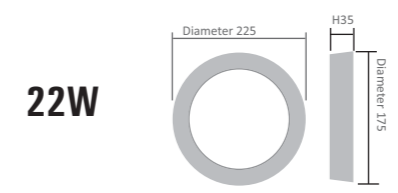

EN-PLo3

3K 4K 6K