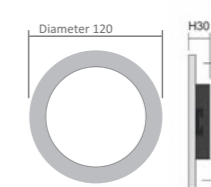

EN-PL03

3K 4K 6K

EN-PL03

3K 4K 6K

8W

15W

22W

8W

15W

22W