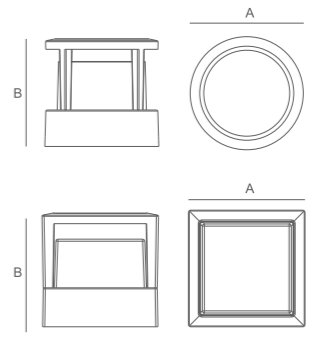

EN-ODo3

MODEL	POWER
EN-OD03	2x5W

EN-ODo4

MODEL	POWER	SIZE A*B*C
EN-OD04 - 6	6W	190*125*50

OUTDOOR LIGHTS

OUTDOOR LIGHTS

EN-ODo5

MODEL	POWER	BEAM ANGLE	SIZE A*B*C
EN-OD05	10 W	100°	180*105*85

EN-ODo6

MODEL	POWER	SIZE
EN-OD06 - 8S	8W	90*46
EN-OD06 - 15S	15W	140*46
EN-OD06 - 8R	8W	Ø90*46
EN-OD06 - 15R	15W	Ø140*46

EN-ODo7

MODEL	POWER	SIZE A*B
EN-OD07 - R	5W	Ø 108*80
EN-OD07 - S	5W	108*82

EN-ODo8

MODEL	POWER	SIZE
EN-OD08 - R	5W	108*115
EN-OD08 - S	5W	110*110*108

OUTDOOR LIGHTS

OUTDOOR LIGHTS

EN-OD09

MODEL	POWER	SIZE A*B*C*D
EN-OD09-S	5 W	80*86*96*105
EN-OD09-R	5 W	∅ 80*86*96*105

EN-OD10

MODEL	POWER	SIZE A*B*C*D
EN-OD10-S	2*5W	80*132*96*105
EN-OD10-R	2*5W	∅ 80*132*96*105