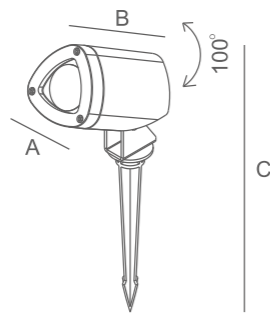

MODEL	POWER	SIZE
EN-TL01 - 10	10W	120*50
EN-TL01 - 20	20W	160*65
EN-TL01 - 30	30W	180*75

MODEL	POWER	SIZE
EN-TL02 - 20	20W	140*90
EN-TL02 - 30	30W	160*90

STRIP LIGHTS

FLEXIBEL

EN-SPL01

COPPER BASE

5 Meter Rolls

MODEL	POWER	SIZE
EN-SPL01 - 120	120LED	8
EN-SPL01 - 180	180LED	10
EN-SPL01 - 240	240LED	10

OUTDOOR LIGHTS

OUTDOOR LIGHTS

EN-ODo1

MODEL	POWER	SIZE
EN-OD01 R	14W	∅ 90*136
EN-OD01 S	14W	90*90*136

EN-ODo2

MODEL	POWER	SIZE A*B*C
EN-OD02 - 3	3W	66*45
EN-OD02 - 7	7W	100*66*300
EN-OD02 - 12	12W	100*66*300

EN-ODo3

MODEL	POWER
EN-OD03	2x5W

EN-ODo4

MODEL	POWER	SIZE A*B*C
EN-OD04 - 6	6W	190*125*50

OUTDOOR LIGHTS

OUTDOOR LIGHTS

EN-ODo5

MODEL	POWER	BEAM ANGLE	SIZE A*B*C
EN-OD05	10 W	100°	180*105*85