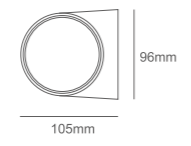

EN-ODo3

MODEL	POWER
EN-OD03	2x5W

EN-ODo4

MODEL	POWER	SIZE A*B*C
EN-OD04 - 6	6W	190*125*50

OUTDOOR LIGHTS

OUTDOOR LIGHTS

EN-ODo5

MODEL	POWER	BEAM ANGLE	SIZE A*B*C
EN-OD05	10 W	100°	180*105*85

OUTDOOR LIGHTS

OUTDOOR LIGHTS

EN-OD09

MODEL	POWER	SIZE A*B*C*D
EN-OD09-S	5 W	80*86*96*105
EN-OD09-R	5 W	∅ 80*86*96*105

EN-OD10

MODEL	POWER	SIZE A*B*C*D
EN-OD10-S	2*5W	80*132*96*105
EN-OD10-R	2*5W	∅ 80*132*96*105