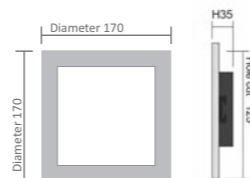

EN-PL03

3K 4K 6K

EN-PL03

3K 4K 6K

8W

15W

22W

8W

15W

22W