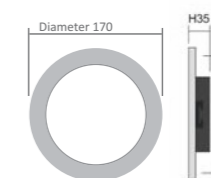

EN-PL03

3K 4K 6K

EN-PL03

3K 4K 6K

8W

15W

22W

8W

15W

22W