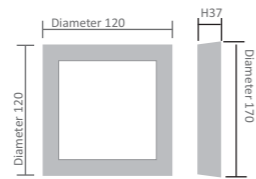

8W | 3 in 1

15W