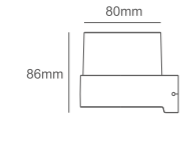

EN-ODo3

MODEL	POWER
EN-OD03	2x5W

EN-ODo4

MODEL	POWER	SIZE A*B*C
EN-OD04 - 6	6W	190*125*50

OUTDOOR LIGHTS

OUTDOOR LIGHTS

EN-ODo5

MODEL	POWER	BEAM ANGLE	SIZE A*B*C
EN-OD05	10 W	100°	180*105*85

EN-ODo6

MODEL	POWER	SIZE
EN-OD06 - 8S	8W	90*46
EN-OD06 - 15S	15W	140*46
EN-OD06 - 8R	8W	Ø90*46
EN-OD06 - 15R	15W	Ø140*46

EN-ODo7

MODEL	POWER	SIZE A*B
EN-OD07 - R	5W	Ø 108*80
EN-OD07 - S	5W	108*82

EN-ODo8

MODEL	POWER	SIZE
EN-OD08 - R	5W	108*115
EN-OD08 - S	5W	110*110*108

OUTDOOR LIGHTS

OUTDOOR LIGHTS

EN-OD09

MODEL	POWER	SIZE A*B*C*D
EN-OD09-S	5 W	80*86*96*105
EN-OD09-R	5 W	∅ 80*86*96*105

EN-OD10

MODEL	POWER	SIZE A*B*C*D
EN-OD10-S	2*5W	80*132*96*105
EN-OD10-R	2*5W	∅ 80*132*96*105