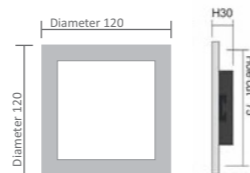

EN-PL03

3K 4K 6K

EN-PL03

3K 4K 6K

8W

15W

22W

8W

15W

22W