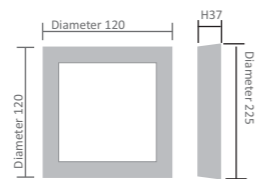

15W | 3 in 1

22W