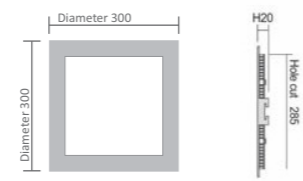

22W | 3 in 1

30W