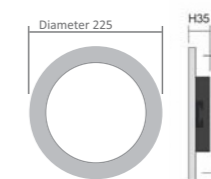

EN-PL03

3K 4K 6K

EN-PL03

3K 4K 6K

8W

15W

22W

8W

15W

22W