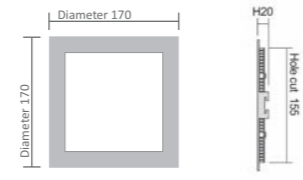

8W | 3 in 1

15W