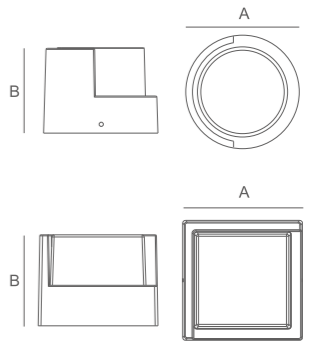

EN-ODo3

MODEL	POWER
EN-OD03	2x5W

EN-ODo4

MODEL	POWER	SIZE A*B*C
EN-OD04 - 6	6W	190*125*50

OUTDOOR LIGHTS

OUTDOOR LIGHTS

EN-ODo5

MODEL	POWER	BEAM ANGLE	SIZE A*B*C
EN-OD05	10 W	100°	180*105*85

EN-ODo6

MODEL	POWER	SIZE
EN-OD06 - 8S	8W	90*46
EN-OD06 - 15S	15W	140*46
EN-OD06 - 8R	8W	Ø90*46
EN-OD06 - 15R	15W	Ø140*46

EN-ODo7

MODEL	POWER	SIZE A*B
EN-OD07 - R	5W	Ø 108*80
EN-OD07 - S	5W	108*82

EN-ODo8

MODEL	POWER	SIZE
EN-OD08 - R	5W	108*115
EN-OD08 - S	5W	110*110*108

OUTDOOR LIGHTS

OUTDOOR LIGHTS

EN-OD09

MODEL	POWER	SIZE A*B*C*D
EN-OD09-S	5 W	80*86*96*105
EN-OD09-R	5 W	∅ 80*86*96*105

EN-OD10

MODEL	POWER	SIZE A*B*C*D
EN-OD10-S	2*5W	80*132*96*105
EN-OD10-R	2*5W	∅ 80*132*96*105