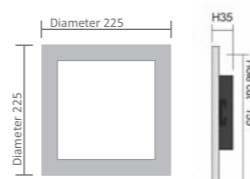

EN-PL03

3K 4K 6K

EN-PL03

3K 4K 6K

8W

15W

22W

8W

15W

22W