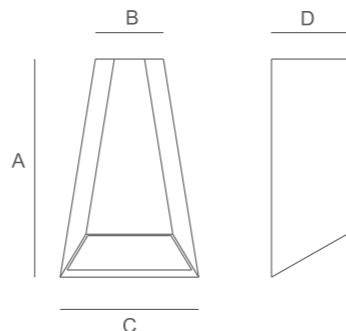

OUTDOOR LIGHTS

OUTDOOR LIGHTS

EN-OD09

MODEL	POWER	SIZE A*B*C*D
EN-OD09-S	5 W	80*86*96*105
EN-OD09-R	5 W	∅ 80*86*96*105

EN-OD10

MODEL	POWER	SIZE A*B*C*D
EN-OD10-S	2*5W	80*132*96*105
EN-OD10-R	2*5W	∅ 80*132*96*105

EN-OD11

MODEL	POWER	SIZE A*B
EN-OD011 - 5	5W	∅ 115*60

EN-OD12

MODEL	POWER	SIZE A*B*C
EN-OD012 - 6	6W	160*142*87

OUTDOOR LIGHTS

OUTDOOR LIGHTS

EN-OD13

MODEL	POWER	SIZE A*B*C*D
EN-OD13	2*3W	173*54*110*60