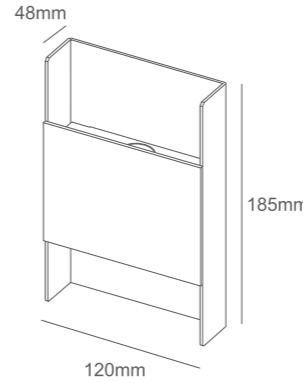

MODEL	POWER	SIZE
EN-SPL01 - 120	120LED	8
EN-SPL01 - 180	180LED	10
EN-SPL01 - 240	240LED	10

OUTDOOR LIGHTS

OUTDOOR LIGHTS

EN-ODo1

MODEL	POWER	SIZE
EN-OD01 R	14W	∅ 90*136
EN-OD01 S	14W	90*90*136

EN-ODo2

MODEL	POWER	SIZE A*B*C
EN-OD02 - 3	3W	66*45
EN-OD02 - 7	7W	100*66*300
EN-OD02 - 12	12W	100*66*300

EN-ODo3

MODEL	POWER
EN-OD03	2x5W

EN-ODo4

MODEL	POWER	SIZE A*B*C
EN-OD04 - 6	6W	190*125*50

OUTDOOR LIGHTS

OUTDOOR LIGHTS

EN-ODo5

MODEL	POWER	BEAM ANGLE	SIZE A*B*C
EN-OD05	10 W	100°	180*105*85

OUTDOOR LIGHTS

OUTDOOR LIGHTS

EN-OD09

MODEL	POWER	SIZE A*B*C*D
EN-OD09-S	5 W	80*86*96*105
EN-OD09-R	5 W	∅ 80*86*96*105

EN-OD10

MODEL	POWER	SIZE A*B*C*D
EN-OD10-S	2*5W	80*132*96*105
EN-OD10-R	2*5W	∅ 80*132*96*105