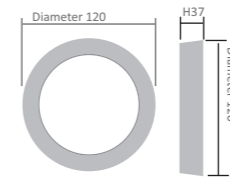

EN-PLo1

3K 4K 6K

EN-PLo2

3 in 1

EN-PLo1

3K 4K 6K

EN-PLo2

3 in 1

EN-PLo2

8W

8W | 3 in 1

15W

15W | 3 in 1

22W

22W | 3 in 1

30W

8W

8W | 3 in 1

15W

15W | 3 in 1

22W

22W | 3 in 1

30W

EN-PLo2