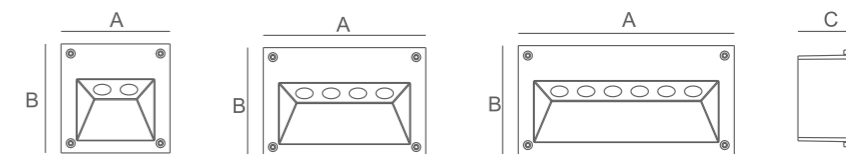

OUTDOOR LIGHTS

OUTDOOR LIGHTS

MODEL	POWER	SIZE A*B
EN-OD17	2*3W	∅ 130*68

MODEL	ADJUSTABLE	POWER	SIZE
EN-OD18 - M	Movable	2*3W	100*100*100
EN-OD18 - NM	Non Movable	2*3W	100*100*80

EN-OD19

MODEL	POWER	SIZE A*B*C
EN-OD019 - 2	2W	114*114*65
EN-OD019 - 4	4W	170*114*65
EN-OD019 - 6	6W	226*114*65

MODEL	POWER	SIZE
EN-OD20-3	3W	80*60*35
EN-OD20-6	2*3W	80*60*35