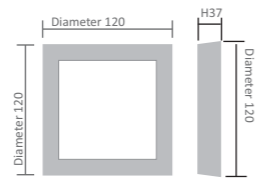

EN-PLo1

3K 4K 6K

EN-PLo2

3 in 1

EN-PLo1

3K 4K 6K

EN-PLo2

3 in 1

EN-PLo2

8W

8W | 3 in 1

15W

15W | 3 in 1

22W

22W | 3 in 1

30W

8W

8W | 3 in 1

15W

15W | 3 in 1

22W

22W | 3 in 1

30W

EN-PLo2