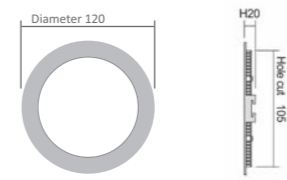

EN-PLo2

EN-PLo1

8W

8W | 3 in 1

15W