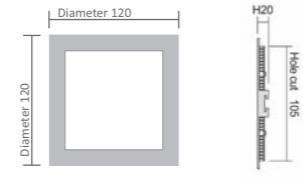

PANEL LIGHTS

EN-PLo1

3K 4K 6K

EN-PLo2

3 in 1

EN-PLo1

3K 4K 6K

EN-PL-o2

3 in 1

EN-PLo1

8W

8W | 3 in 1

15W

15W | 3 in 1

22W

22W | 3 in 1

30W

EN-PLo2

EN-PLo1

8W

8W | 3 in 1

15W

15W | 3 in 1

22W

22W | 3 in 1

30W