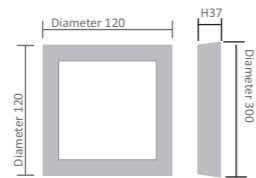

22W | 3 in 1

30W