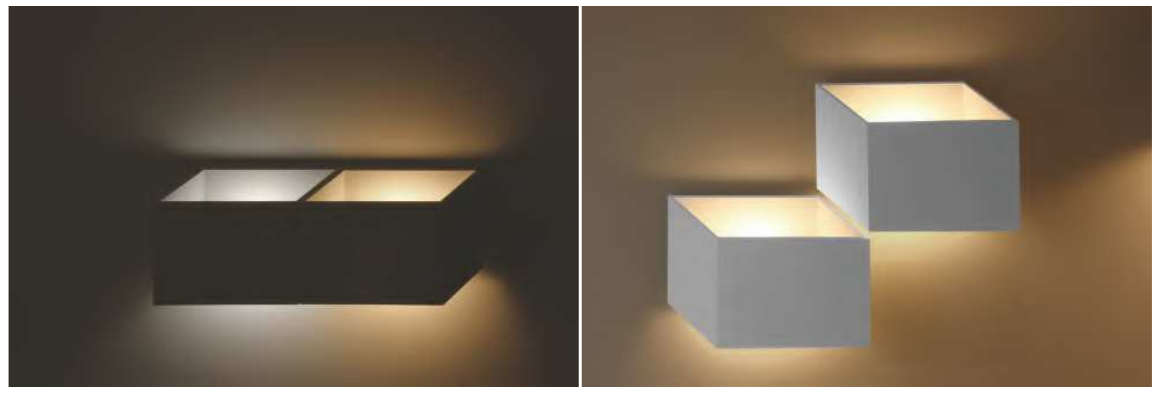

EN-ODo4

MODEL	POWER	SIZE A*B*C
EN-OD04 - 6	6W	190*125*50