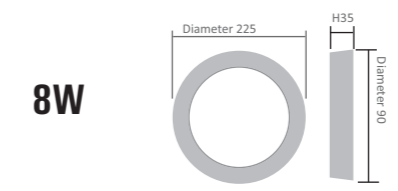

EN-PLo3

3K 4K 6K