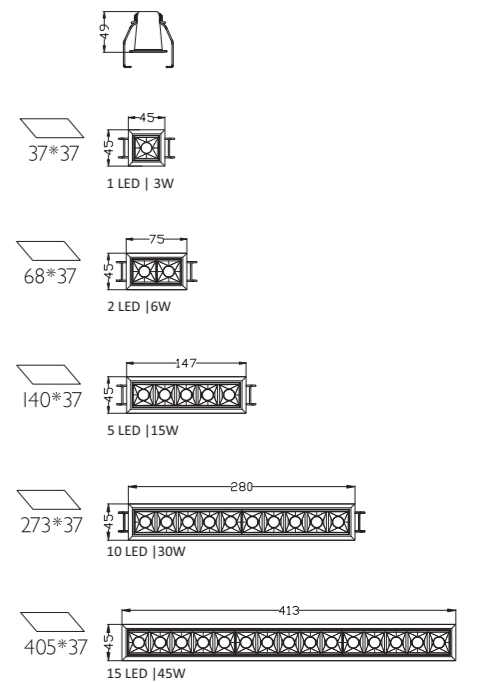

MODEL	POWER	SIZE	CUTOUT
EN-LL06 - 3	3W	45*45*49	37*37
EN-LL06 - 6	6W	75*45*49	68*37
EN-LL06 - 15	15W	147*45*49	140*37
EN-LL06 - 30	30W	280*45*49	273*37
EN-LL06 - 45	45W	412.7*45*49	405*37