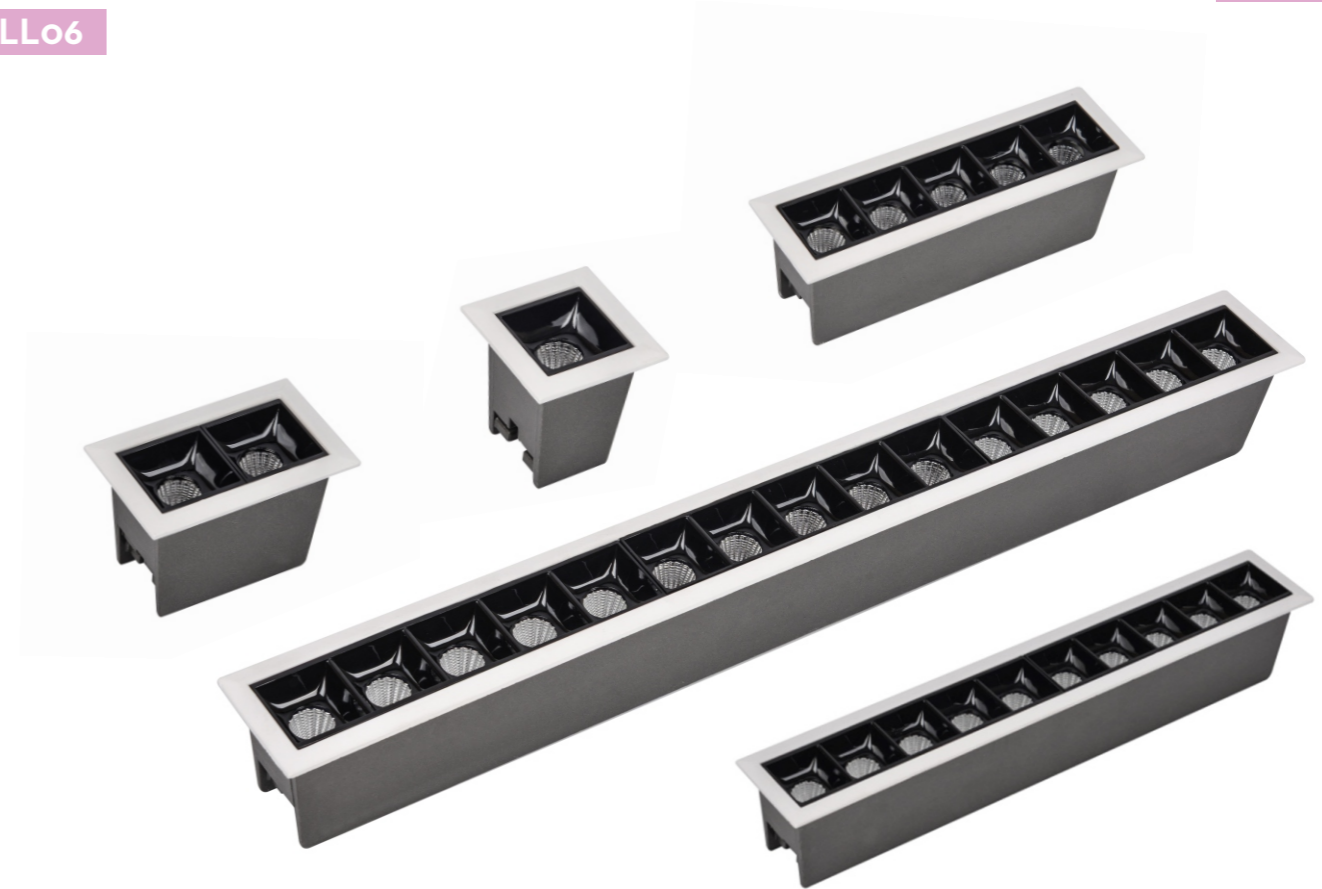

LINEAR LIGHTS

CAECUS

LINEAR LIGHTS

UMBRA

MODEL	POWER	SIZE	CUTOUT
EN-LL05 - 3	3W	40*40*42.2	35*35
EN-LL05 - 5	5W	69*40*42.2	65*35
EN-LL05 - 8	8W	100*40*42.2	95*35

EN-LL06

MODEL	POWER	SIZE	CUTOUT
EN-LL06 - 3	3W	45*45*49	37*37
EN-LL06 - 6	6W	75*45*49	68*37
EN-LL06 - 15	15W	147*45*49	140*37
EN-LL06 - 30	30W	280*45*49	273*37
EN-LL06 - 45	45W	412.7*45*49	405*37