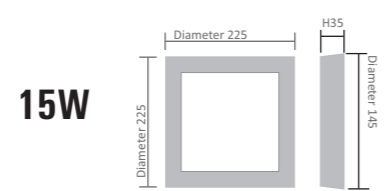

EN-PLo3

3K 4K 6K