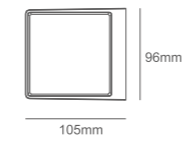

OUTDOOR LIGHTS

OUTDOOR LIGHTS

MODEL	POWER	SIZE A*B*C*D
EN-OD09-S	5 W	80*86*96*105
EN-OD09-R	5 W	∅ 80*86*96*105

EN-OD10

MODEL	POWER	SIZE A*B*C*D
EN-OD10-S	2*5W	80*132*96*105
EN-OD10-R	2*5W	∅ 80*132*96*105

MODEL	POWER	SIZE A*B
EN-OD011 - 5	5W	∅ 115*60

MODEL	POWER	SIZE A*B*C
EN-OD012 - 6	6W	160*142*87