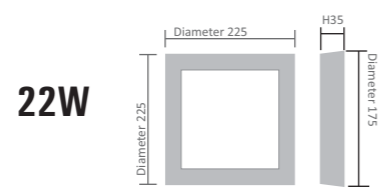

EN-PLo3

3K 4K 6K