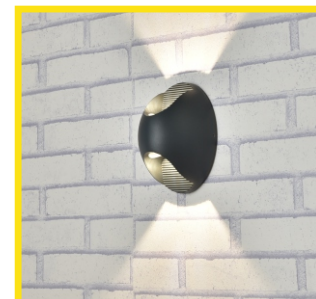

NL-3007

Power	2*3W
Size	160 x 100 x 75.6

3K