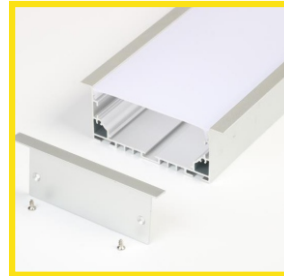

MODAL	SIZE
7535 SF	Unit:mm
7535 CON