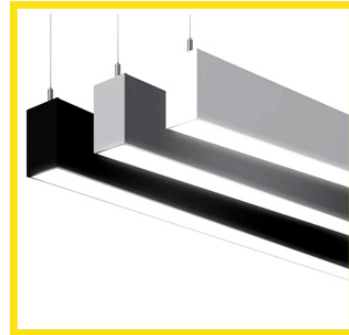

3K 4K 6K

bridgelux

Tejcab9322298957

NL-LL050

Power	50W
Body Size	1200 X 50 X 75
Body Color	WH, BK, ALUMINIUM

3K 4K 6K

bridgelux

SWIVEL-33