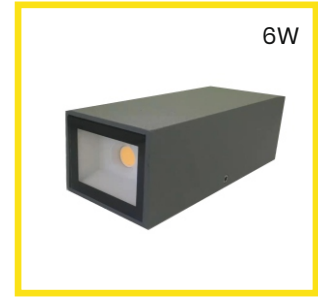

Power	1*4W , 1*6W
Size	115 x 38 x 78 168 x 45 x 78

3K

NL-3503

Power	3W, 2*3W
Size	53 x 42 x 80 53 x 42 x 135

3K

NL-202

Power	3W, 2*3W
Size	80 x 60 x 35 80 x 60 x 35

3K