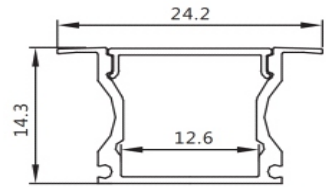

**17 MM
DIP CON**

Unit:mm