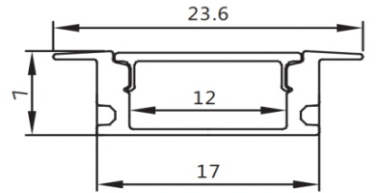

**17 MM
CON**

Unit:mm